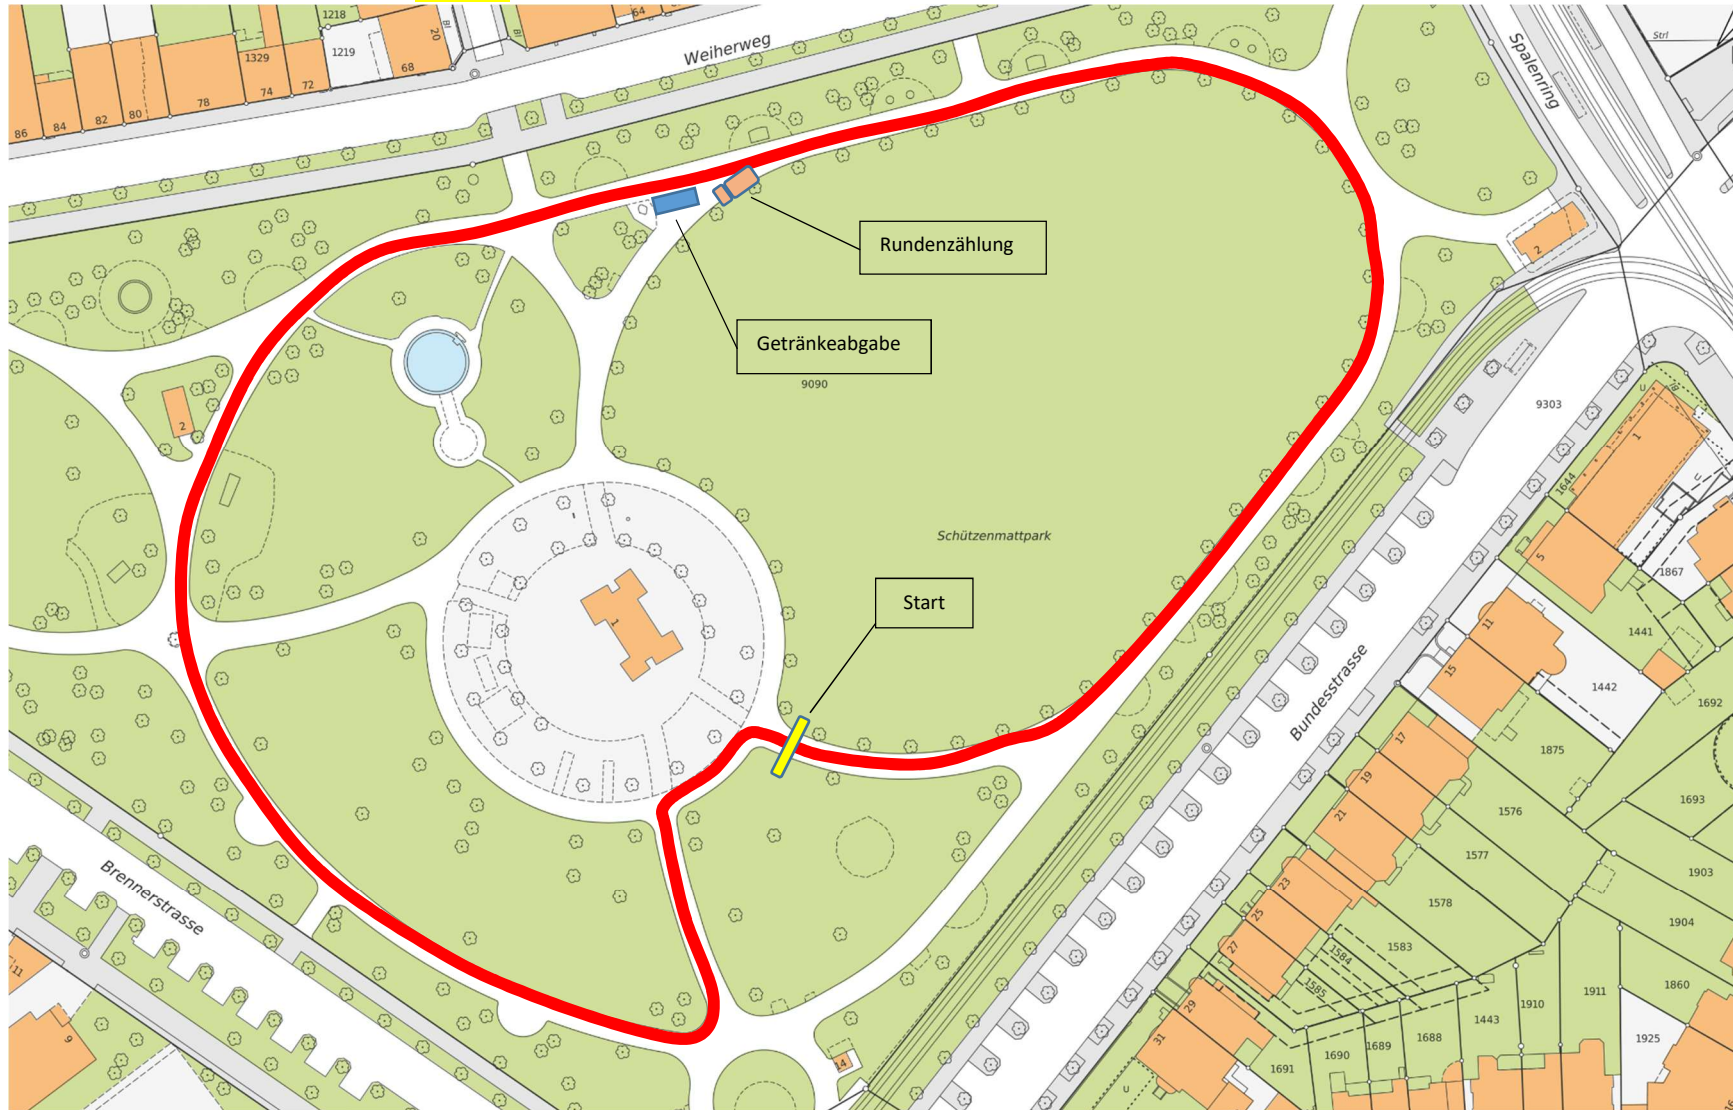

## Rundenübersicht DOMINO 2021 - 2 h Lauf

Rundenübersicht DOMINO 2021 - 1 h Inline Skaten oder Trottinett

Rundenübersicht DOMINO 2021 - 15 Min. Bobby Car & Like-a-bike