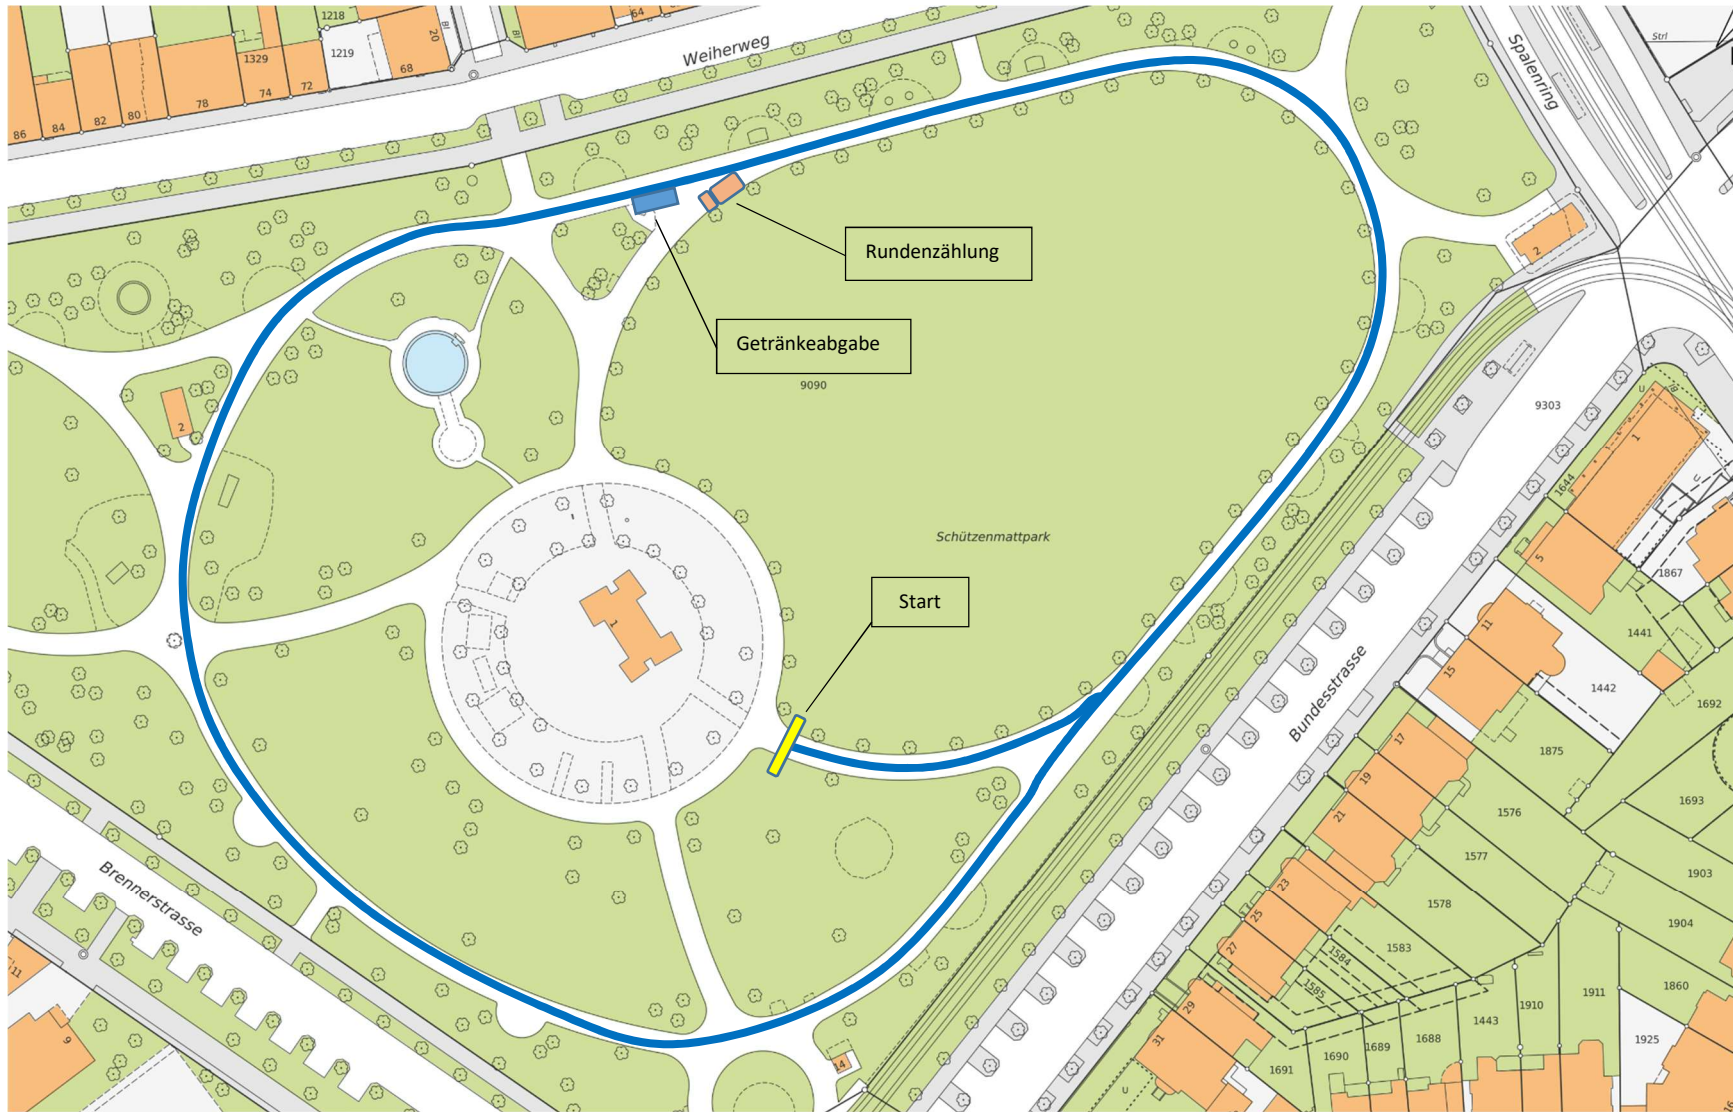

## Rundenübersicht DOMINO 2021 - 2 h Lauf

Rundenübersicht DOMINO 2021 - 1 h Inline Skaten oder Trottinett

Rundenübersicht DOMINO 2021 - 15 Min. Bobby Car & Like-a-bike